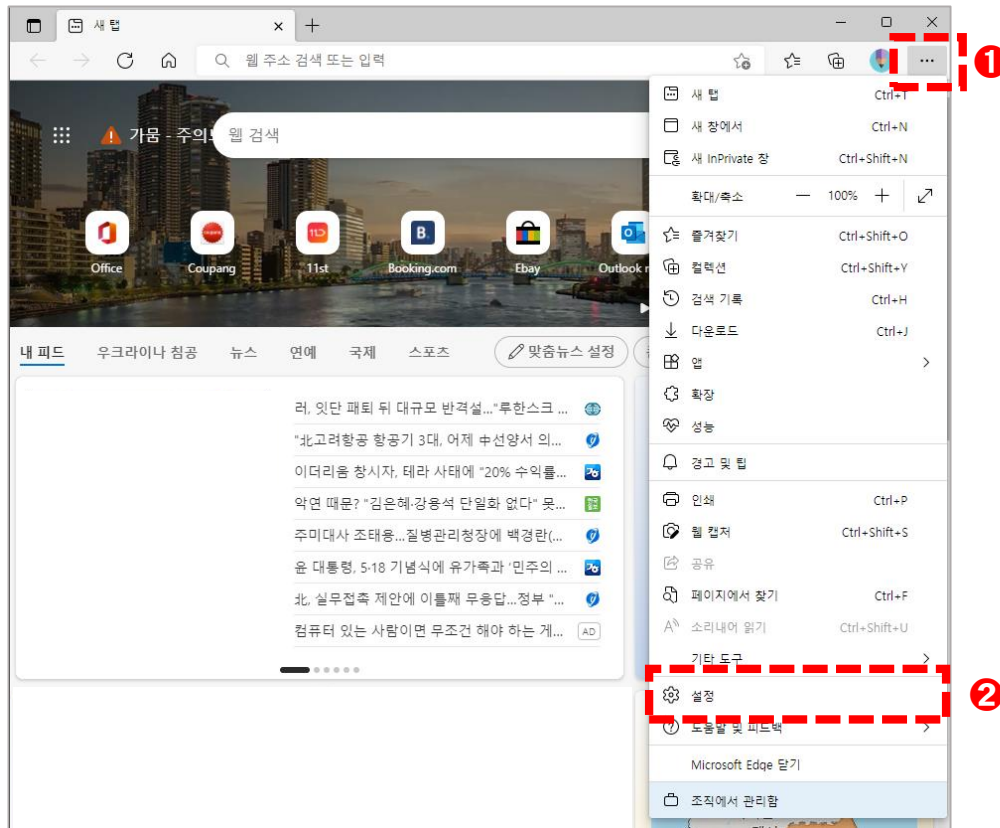

원클릭 택배 전용 시스템(S-Focus) 설치 매뉴얼

1. Microsoft Edge 브라우저 실행

실행 방법

① 바탕화면에 **Microsoft Edge** 브라우저를 통해 실행

또는

② 검색창에 **“Edge”** 검색 후 실행

원클릭 택배 전용 시스템(S-Focus) 설치 매뉴얼

2. 브라우저 실행 후 설정 메뉴 클릭

실행 방법

- 1 화면 우측 상단 더보기(...) 클릭
- 2 “설정” 클릭

원클릭 택배 전용 시스템(S-Focus) 설치 매뉴얼

3. 설정 페이지에서 기본 브라우저 메뉴 클릭

The left screenshot shows the Microsoft Edge settings page at `edge://settings/profiles`. A red dashed box labeled '1' highlights the '설정' (Settings) menu icon in the top left. Another red dashed box labeled '2' highlights the '기본 브라우저' (Basic browser) option in the left-hand navigation menu. The main content area shows a profile management screen with a search bar and a '프로필 추가' (Add profile) button.